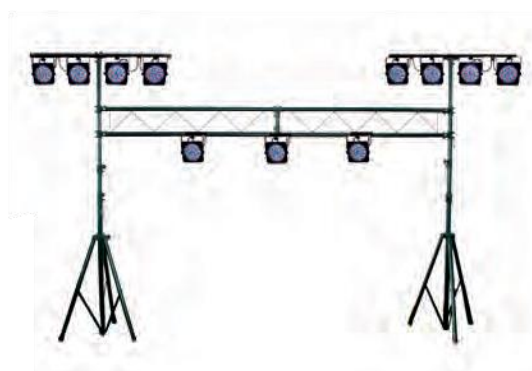

Americana Light Stand

84197

Materiale .....Alluminio
Colore .....Nero
Carico MAX ..... 100 kg
Altezza .....Regolabile 200 - 400 cm
Tubolare ..... ø 35 - 38 mm
Larghezza .....300 cm
T-bar .....120 cm
Peso ..... 16 kg