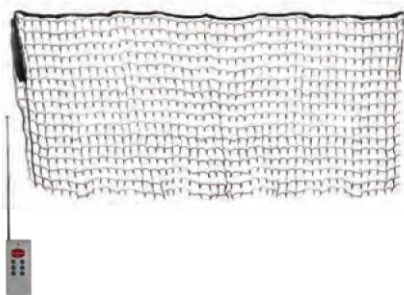

Rete LED Scrivente **84285**

Voltaggio ..... AC 220 - 240 V
Frequenza ..... 50 ~ 60 Hz
Dimensioni ..... 230 x 70 cm

Facile da usare, lettere programmabili dalla A alla Z
Personalizzazione del tuo evento. Interno/Esterno