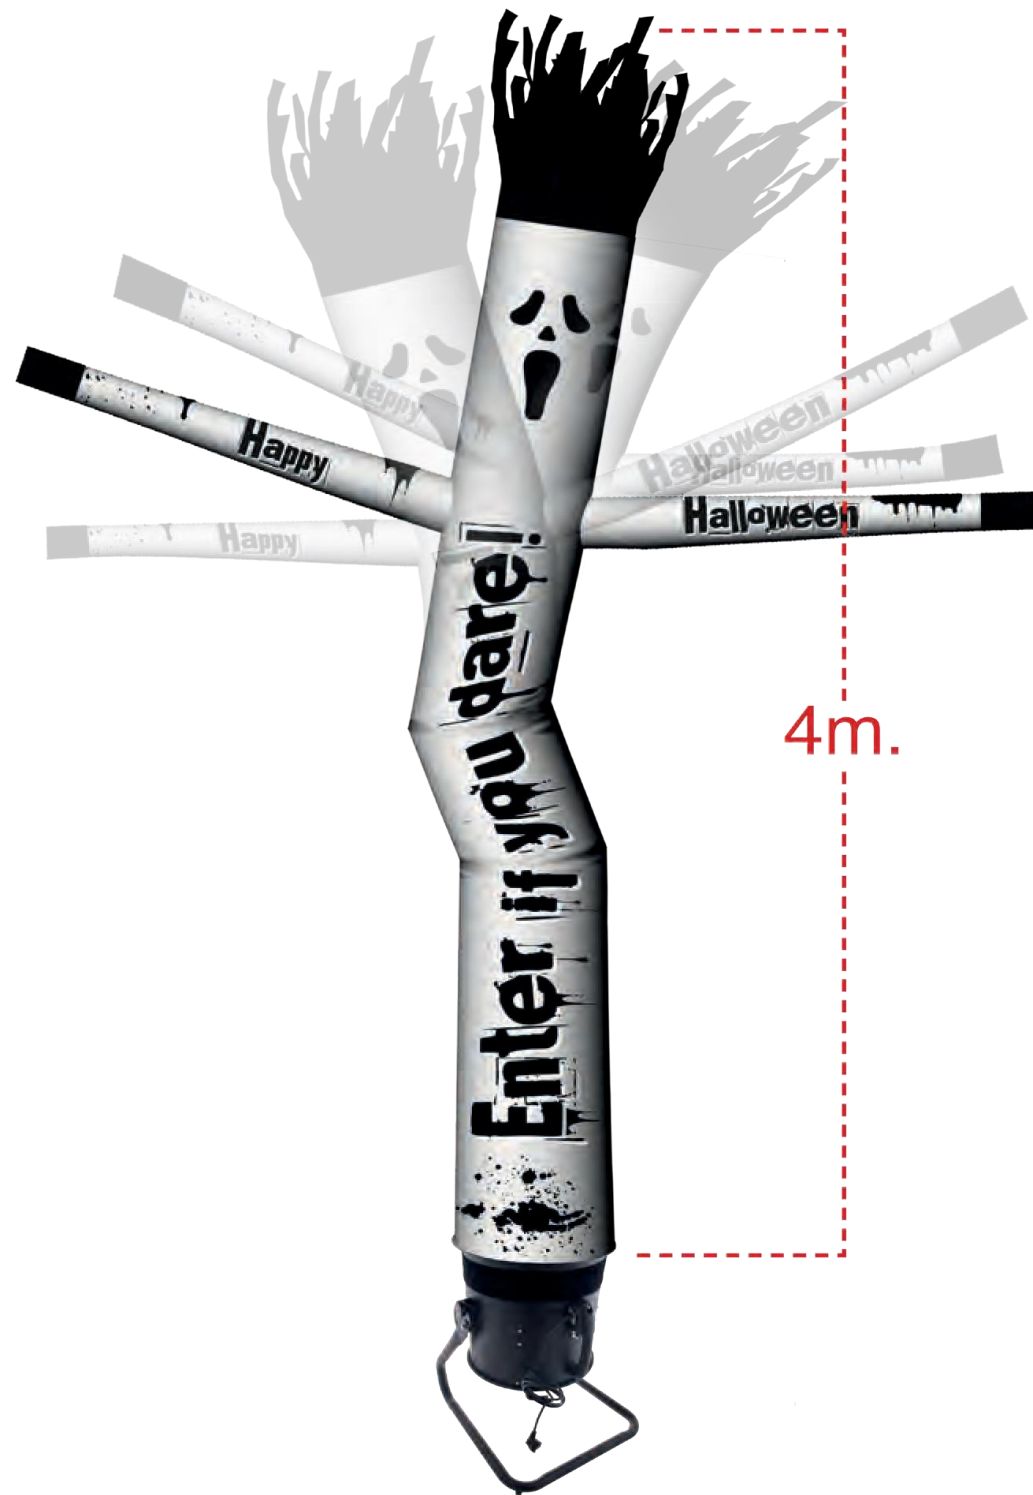

**GONFIABILI**

## Cilindro SKYDancer

84110 Skydancer bianco 15mt

**Altezza da 2 a 4 metri!!!**