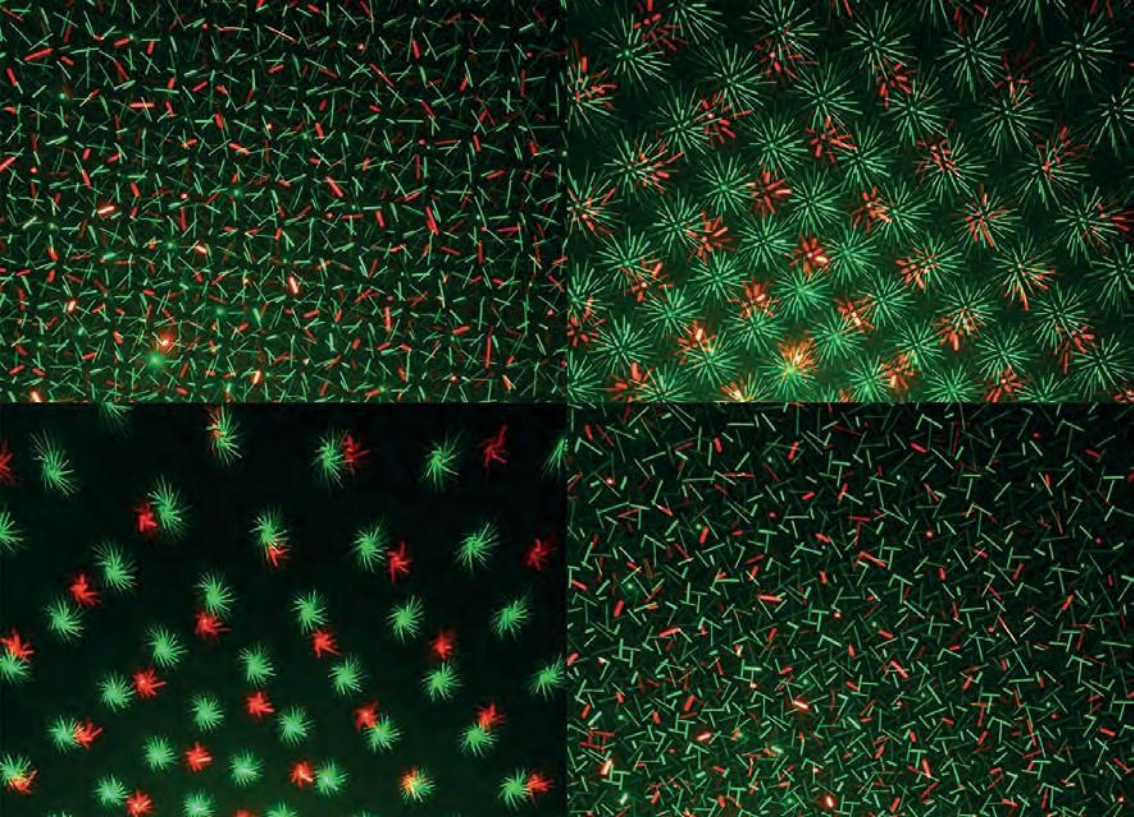

Mini Twinkling Laser RG

84122

Voltaggio ..... AC 220 - 240 V
Frequenza ..... 50 ~ 60 Hz
Laser power.....R > 60 mW, G > 20 mW
Laser diode..... R: 650 nm, G: 532 nm
solid state laser
Control mode..... Auto-play, suono
Dimensioni..... 117 x 92 x 52 mm
Peso..... 0.4 kg

Strobe, rotazione, velocità manuale, 5000 led, patterns a tempo.

Mini Twinkling Laser RB

84343

Voltaggio ..... AC 220 - 240 V
Frequenza..... 50 ~ 60 Hz
Laser power..... R > 60 mW, B > 100 mW
Laser diode..... R: 650 nm, B: 445 nm
solid state laser
Control mode..... Auto-play, suono
Dimensioni ..... 117 x 92 x 52 mm
Peso..... 0.4 kg

Strobe, rotazione, velocità manuale, 5000 led, patterns a tempo.