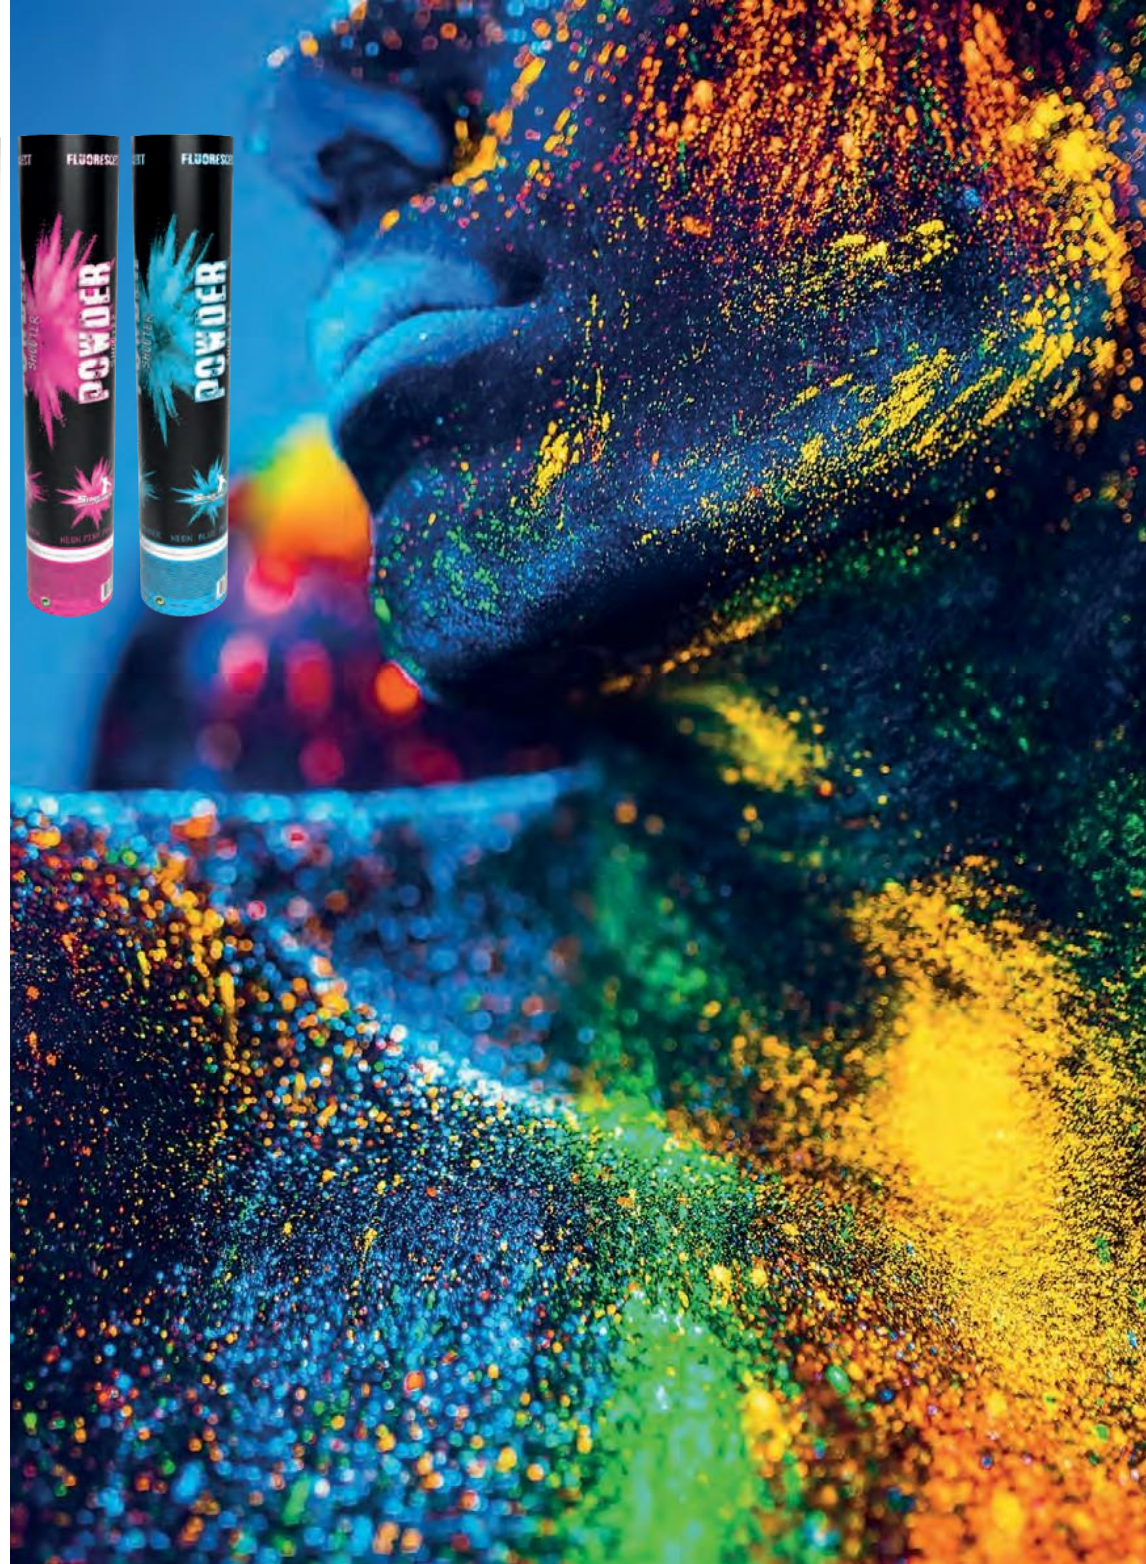

FX Polvere UV Cannone Manuale

- 66398 40 cm Cannone manuale neon Giallo
- 66399 40 cm Cannone manuale neon Verde
- 66400 40 cm Cannone manuale neon Arancione
- 66401 40 cm Cannone manuale neon Rosa
- 66499 40 cm Cannone manuale neon Celeste

FX Polvere ricarica

- 66394 FX polvere 500 gr neon Verde
- 66395 FX polvere 500 gr neon Giallo
- 66396 FX polvere 500 gr neon Arancione
- 66397 FX polvere 500 gr neon Rosa

Cannone Polvere

84674

Voltaggio ..... AC 220 - 240 V
Frequenza ..... 50 ~ 60 Hz
Power ..... 60 W
Control mode ..... DMX
Dimensioni ..... 200 x 160 x 200 mm
Peso ..... 3 kg

Base + cannone.