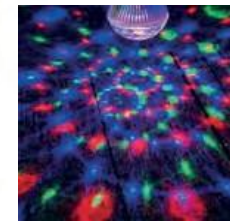

Ghirlanda LED White

14818337

Voltaggio..... AC 220 - 240 V
Frequenza ..... 50 ~ 60 Hz
Lunghezza..... 10 M
Fitting E27

Prolungabile fino a 100mt.
Usa Interno/Esterno

Ghirlanda LED Pastello RGB

84127

Voltaggio ..... AC 220 - 240 V
Frequenza ..... 50 ~ 60 Hz
Lunghezza..... 12,5 m

Luce fissa + 4 Giochi luce
Usa Interno/Esterno

Bulbo Fiamma LED

84982

Voltaggio ..... AC 220 - 240V
Frequenza ..... 50 ~ 60 Hz
Fitting..... E14

Bulbo DiscoLED rotante E27

87023

Voltaggio ..... AC 85 - 260 V
Potenza ..... 3 W
LED ..... RGB
Dimensione ..... 80 x 80 x 140 mm