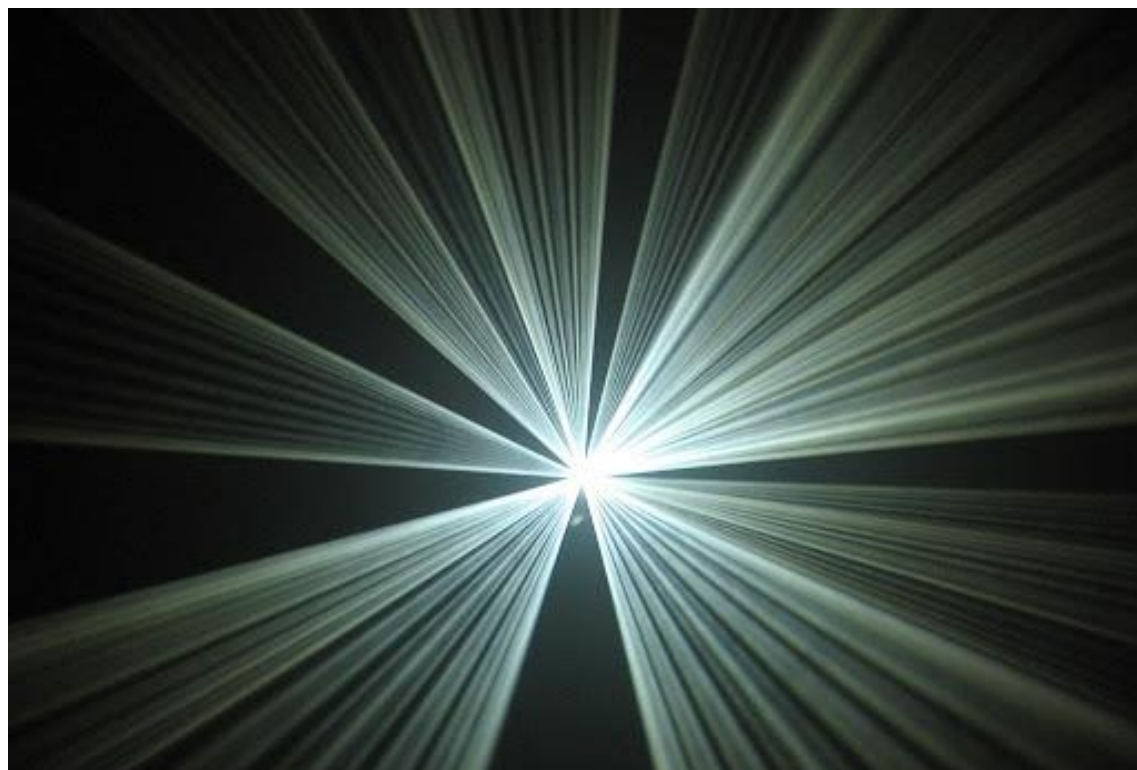

Bulbo Strobo LED

85518

Voltaggio ..... 12 V / 500 mA
Potenza ..... 2 W
Fitting E27
Colore ..... Bianco

Mini Strobo LED

64393

Voltaggio ..... AC 100 - 220 V
Frequenza ..... 50 ~ 60 Hz
Potenza ..... 8 W

Strobo con Tuoni

61080

Voltaggio 120V
Power ..... 5 W
Presca ..... GB
Colore ..... Bianco

Possibilità manuale di inserire effetti sonori come tuoni