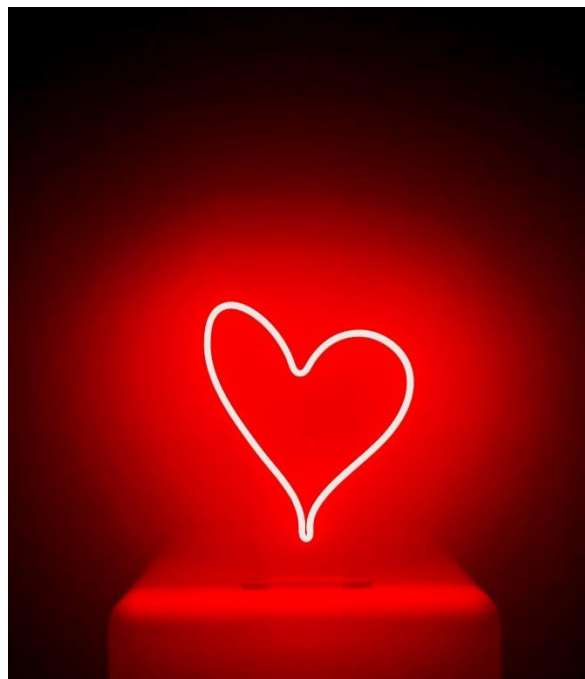

Riccardo

OPEN

Let's Party