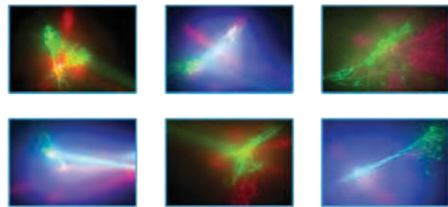

Voltaggio ..... AC 220 - 240 V
Frequenza ..... 50 ~ 60 Hz
Laser power ..... R > 100 mW, G > 35 mW
Laser diode ..... R: 650 nm, G: 532 nm
solid state laser
Control mode ..... Auto-play, suono
Dimensione ..... 201 x 153 x 86 mm
Peso ..... 1.3 kg

Luce polare con effetto Aurora boreale con sfondo blu per un effetto misterioso in una romantica luce blu. Maggiore effetto combinato con macchina del fumo.