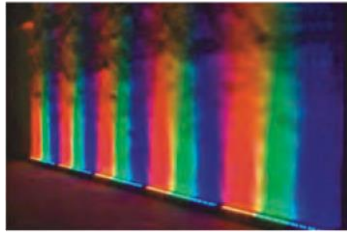

Barra LED Cameleon 14 x 3 W

87126

Voltaggio ..... AC 220 - 240 V
Frequenza ..... 50 ~ 60 Hz
LED ..... 252 LEDs / 5 mm
Control mode ..... Auto-play, sound,
DMX
Dimensioni ..... 85 x 1070 x 55 mm
Peso ..... 3 kg

Uso interno.