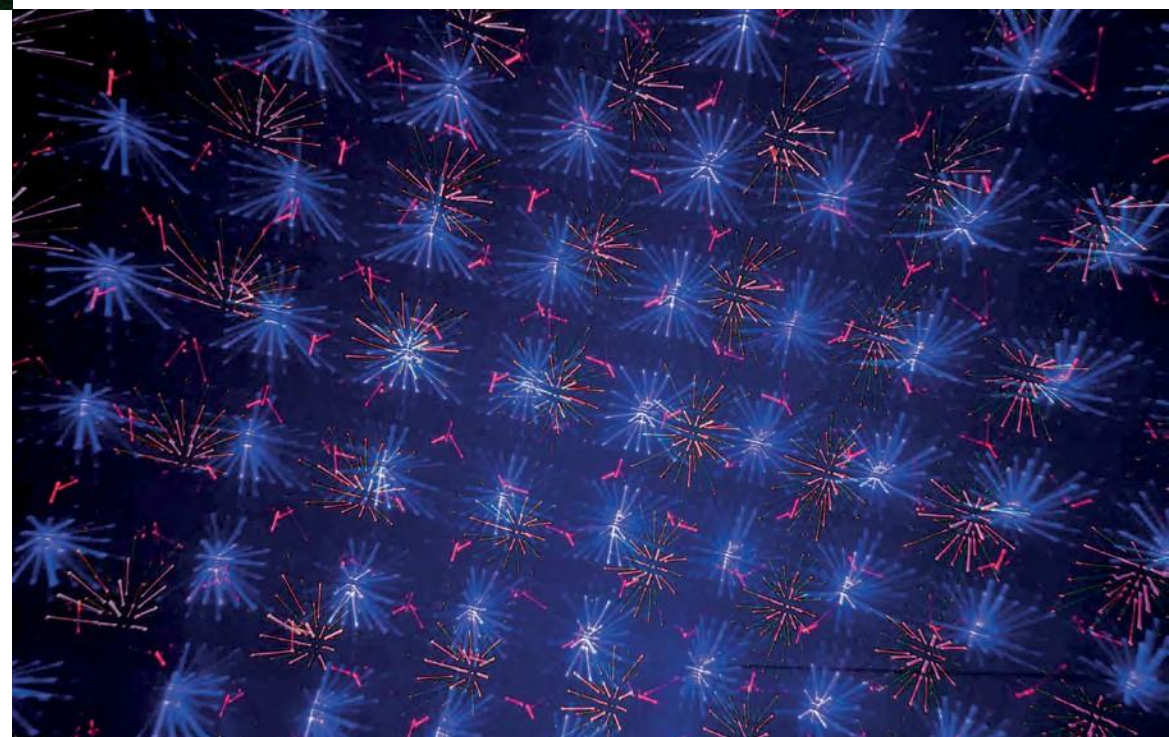

Voltaggio ..... AC 220 - 240 V
Frequenza..... 50 ~ 60 Hz
Laser power..... R > 60 mW, B > 100 mW
Laser diode..... R: 650 nm, B: 445 nm
solid state laser
Control mode..... Auto-play, suono
Dimensioni ..... 117 x 92 x 52 mm
Peso..... 0.4 kg

Strobe, rotazione, velocità manuale, 5000 led, patterns a tempo.