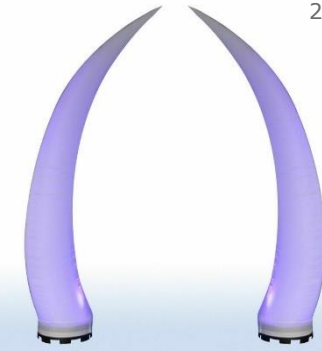

SemiArco Gonfiabile

FP007

Voltaggio ..... AC 200 - 220 V
Frequenza ..... 50 ~ 60 Hz
Power..... 1200 W
Control mode..... Manual
Dimensioni..... 300 x 50 x 50 mm

2 semiarchi formano un arco completo

Ideale per ingressi e/o decorazione