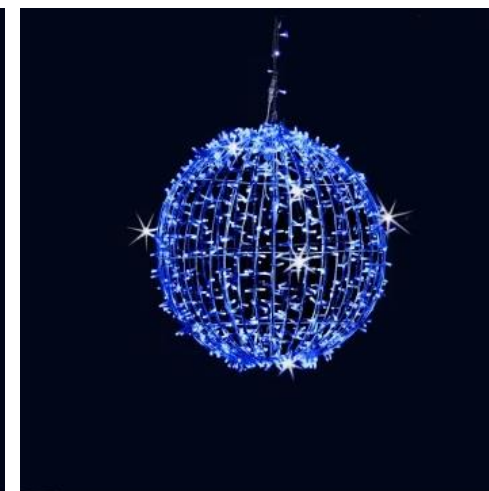

FULL PARTY

NATALE

ESTERNO

3D SFERA MICROLED 30cm

45224

Voltaggio AC 220 - 240 V
Frequenza 50 ~ 60 Hz
Lunghezza 4+1 m

Sfera Ø 30cm 3D ripiegabile
500 MicroLed Bianco Caldo
Luce Fissa
Cavo Metallo color Rame
Telaio metallo verniciato Marrone
Gancio regolabile
Uso Esterno

MaxiLed LUCCIOLONA

13513

Albero Ciliegio Esterno con 1600 LED Bianco Caldo/Freddo 300x150cm 31819128

ALBERO LED Bianco CALDO/FREDDO

318.10300

Albero in Ferro Bianco con altezza
180, 250, 280 cm

Led HD bianco Freddo o Caldo con Flash
Rami direzionabili per un maggiore effetto
Basso consumo energetico 220-240V

Ideale per decorazioni esterne
Pubbliche e Private

SFERA LED HD CON FLASH

14410315

Sfere in ferro verniciato bianco con gancio

Diametro 30, 50, 80 cm

Disponibile in diversi colori LED HD

Ideale per decorazioni esterne pubbliche e private

Augurino

FIGURE E SCRITTE LED 2D

Buone Feste

PRESEPE NEON FLEX 300x220cm

FIGURE LED 3D

RENNA 150cm in MicroLed HD Bianco Freddo/Caldo

RENNA 180cm in TuboLed HD Bianco Freddo/Caldo

SLITTA in TuboLed + Lucciolona HD Bianco Caldo/Freddo 120x80x80