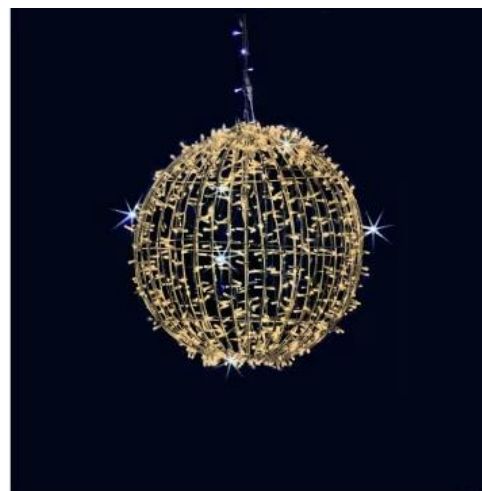

FULL PARTY

NATALE

ESTERNO

3D SFERA MICROLED 30cm

45224

Voltaggio AC 220 - 240 V
Frequenza 50 ~ 60 Hz
Lunghezza 4+1 m

Sfera Ø 30cm 3D ripiegabile
500 MicroLed Bianco Caldo
Luce Fissa
Cavo Metallo color Rame
Telaio metallo verniciato Marrone
Gancio regolabile
Uso Esterno

3D SFERA MICROLED 40cm

45231

Voltaggio AC 220 - 240 V
Lunghezza 4+1 m

Sfera Ø 40cm 3D ripiegabile
700 MicroLed Bianco Caldo
Luce Fissa
Cavo Metallo color Rame
Telaio metallo verniciato Marrone
Gancio regolabile
Uso Esterno

Ideale per decorazioni esterne
Pubbliche e Private

SFERA LED HD CON FLASH

14410315

Sfere in ferro verniciato bianco con gancio

Diametro 30, 50, 80 cm

Disponibile in diversi colori LED HD

Ideale per decorazioni esterne pubbliche e private

Decorazione in 3D Slitta Babbo Natale, da abbinare a Renna, regali o singola.
Struttura in ferro verniciato bianco, luce fissa IP65 non prolugabile con alimentazione 220-240V
Ideale per decorare giardini, spazi esterni pubblici e privati.