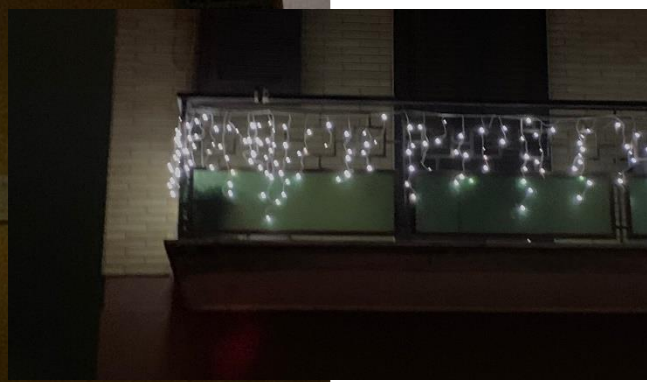

Decorazione in 3D Slitta Babbo Natale, da abbinare a Renna, regali o singola.
Struttura in ferro verniciato bianco, luce fissa IP65 non prolugabile con alimentazione 220-240V
Ideale per decorare giardini, spazi esterni pubblici e privati.

NOVITA' 2024

TENDA APP-LIGHT PRO disponibile 320x250 (3200 led) o 500x200 (4000 led) IP44 – 220/240v
Personalizza la tua tenda utilizzando l'app dedicata e crea magnifici giochi di luce, divertiti a realizzare infiniti colori ed effetti
Personalizzala con scritte, disegni e giochi animati, multicolor e di altissima qualità
Decora ed allestisci il tuo spazio pubblico e/o privato, ideale per esterni pareti ed ampi spazi.

REALIZZIAMO SU MISURA PARETI, PROFILI FACCIATE ED AMPI SPAZI ESTERNI

ESTERNI PER NEGOZI ED ATTIVITA' COMMERCIALI

GHIRLANDE

VETRINE

IDEE PERSONALIZZATE

ALBERI

SOLO ALBERI

A disposizione alberi per interni ed esterni con altezza fino a 5 mt
Diversa foltezza, stile di ramo e design. Ideali per allestimenti
FAI DA TE

ALBERI CON LUCI

Una decorazione semplice e d'effetto
È sicuramente quello della luce.
Illumina il tuo albero con luci
a tua scelta: scegli il colore,
intensità e giochi.

ALBERI DECORATI

Scegli lo stile del tuo albero ed
a tutto il resto ci pensiamo noi!
Alberi decorati completi di
palline, fiori, decori e luci.