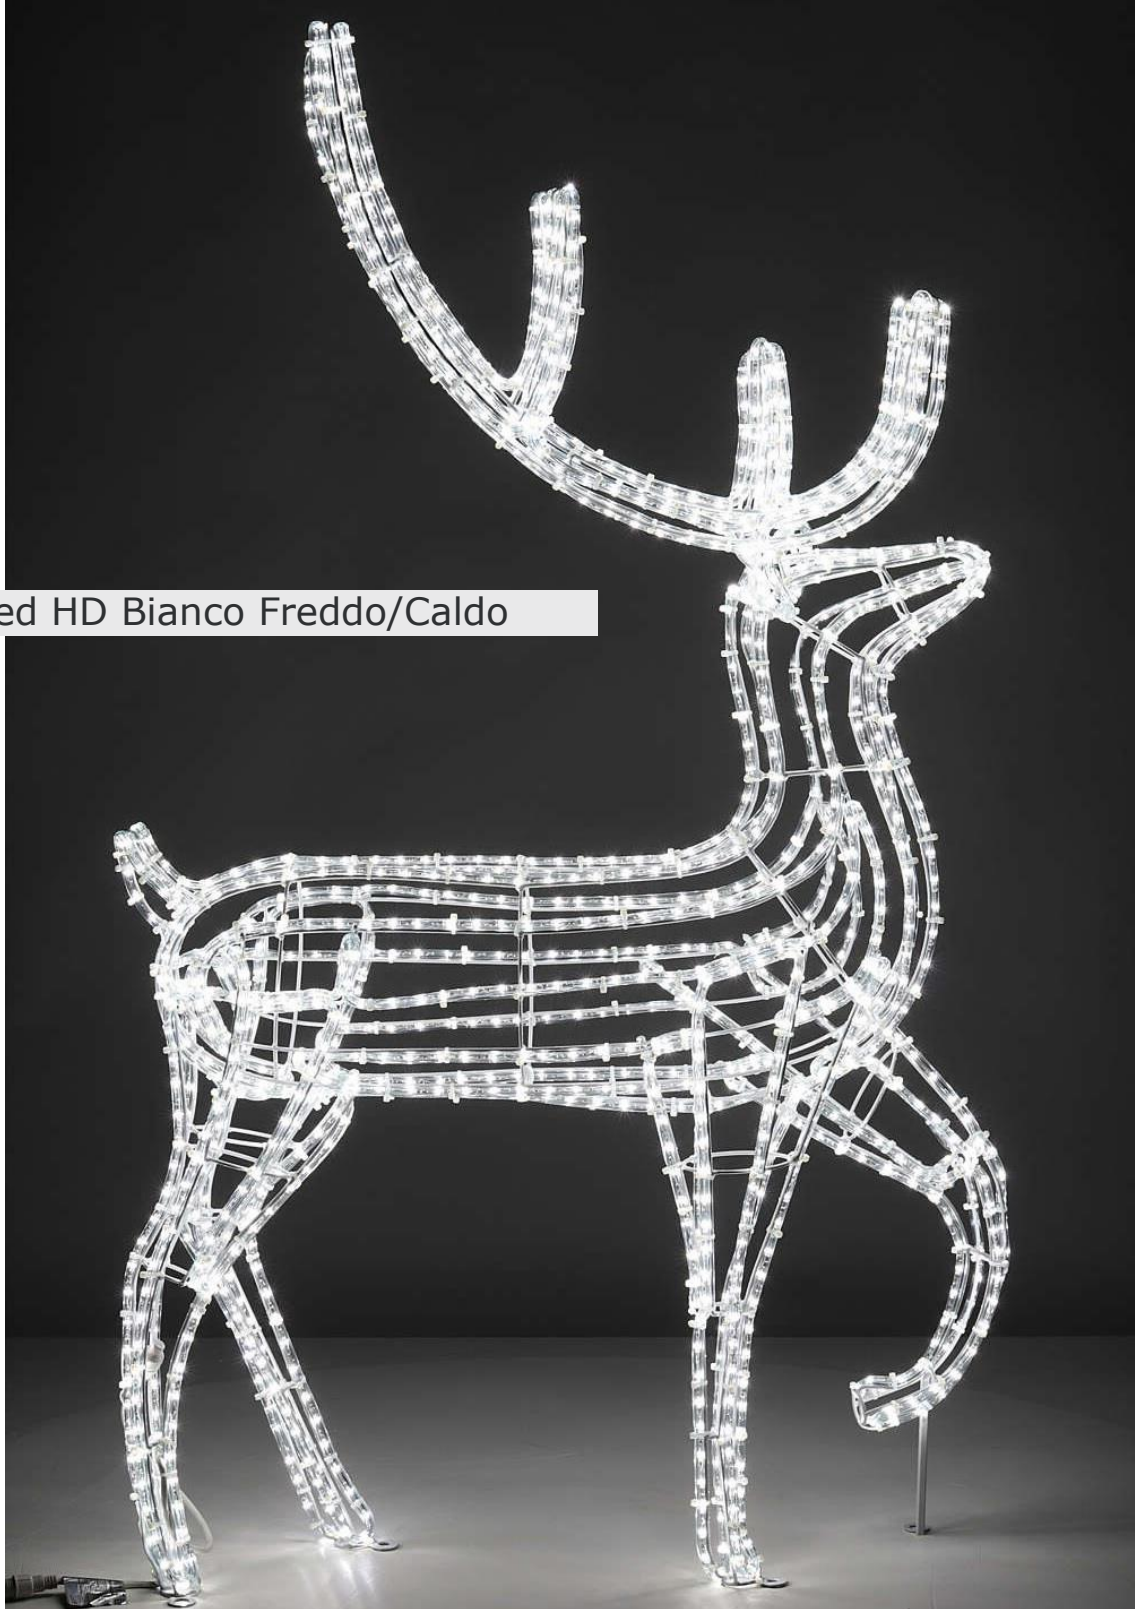

FULL PARTY

NATALE

ESTERNO

3D SFERA MICROLED 30cm

45224

Voltaggio AC 220 - 240 V
Frequenza 50 ~ 60 Hz
Lunghezza 4+1 m

Sfera Ø 30cm 3D ripiegabile
500 MicroLed Bianco Caldo
Luce Fissa
Cavo Metallo color Rame
Telaio metallo verniciato Marrone
Gancio regolabile
Uso Esterno

Ideale per decorazioni esterne
Pubbliche e Private

SFERA LED HD CON FLASH

14410315

Sfere in ferro verniciato bianco con gancio

Diametro 30, 50, 80 cm

Disponibile in diversi colori LED HD

Ideale per decorazioni esterne pubbliche e private

Augurino

FIGURE E SCRITTE LED 2D

Buone Feste

PRESEPE NEON FLEX 300x220cm

FIGURE LED 3D

RENNA 150cm in MicroLed HD Bianco Freddo/Caldo

RENNA 180cm in TuboLed HD Bianco Freddo/Caldo

SLITTA in TuboLed + Lucciolona HD Bianco Caldo/Freddo 120x80x80

Decorazione in 3D Slitta Babbo Natale, da abbinare a Renna, regali o singola.
Struttura in ferro verniciato bianco, luce fissa IP65 non prolugabile con alimentazione 220-240V
Ideale per decorare giardini, spazi esterni pubblici e privati.